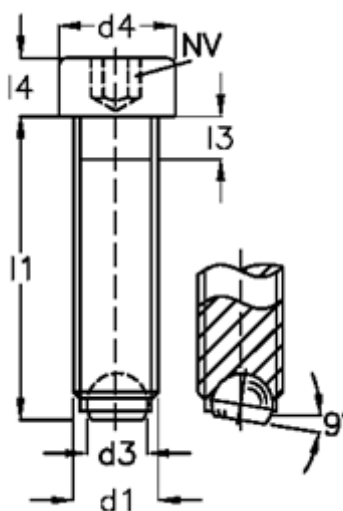

Varenummer: 2092770611A
Beskrivelse: E+G Kuglespændeskruer
GN 606-M16-40-BN

Mål

d1	= M16
d2	= 12.0
d3	= 10.7
d4	= 24
Indvendig sekskant	= 14.0
l1	= 40
l3	= 6.0
l4	= 16